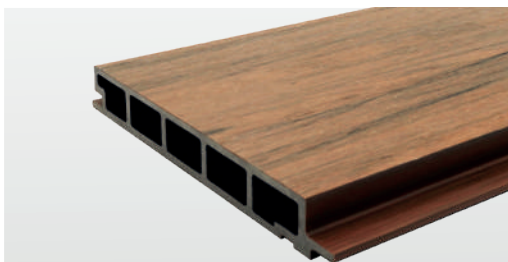

## LEGRO FASADE FS 21 WALNUT

A - ТЕРАЧНА ДОШКА BRUGGAN MULTICOLOR (WENGE)

B - ТЕРАЧНА ДОШКА LEGRO NATURAL (WALNUT)

LEGRO FASADE  
FS 21 WALNUT

 LEGRO NATURAL  
WALL PANELS

**ФАСАДНА ДОШКА**  
LEGRO FS 21 (WALNUT)

## LEGRO FASADE FS 21 TEAK

A - ТЕРАЧНА ДОШКА BRUGGAN MULTICOLOR (SAND)

B - ТЕРАЧНА ДОШКА LEGRO NATURAL (TEAK)

LEGRO FASADE  
FS 21 TEAK

 LEGRO NATURAL  
WALL PANELS

**ФАСАДНА ДОШКА**  
LEGRO FS 21 (TEAK)

**ТЕРАСНА ДОШКА**  
LEGRO NATURAL (TEAK)