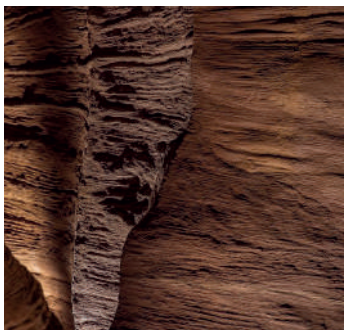

## LEGRO FASADE FS 21 BASALT

A - ТЕРАЧНА ДОШКА BRUGGAN MULTICOLOR (GREY)

B - ТЕРАЧНА ДОШКА LEGRO NATURAL (BASALT)

**LEGRO FASADE**  
**FS 21 BASALT**

 **LEGRO NATURAL**  
WALL PANELS

**ФАСАДНА ДОШКА**  
**LEGRO FS 21 (BASALT)**