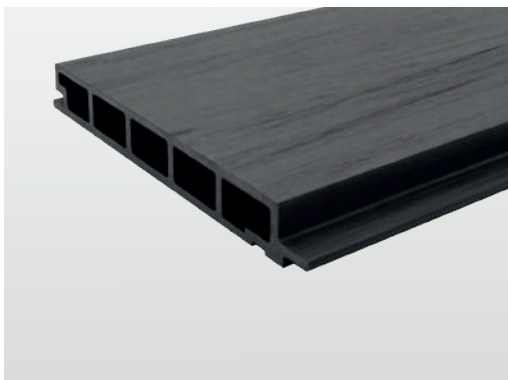

LEGRO FASADE FS 21 BASALT

A - ТЕРАЧНА ДОШКА BRUGGAN MULTICOLOR (GREY)

B - ТЕРАЧНА ДОШКА LEGRO NATURAL (BASALT)