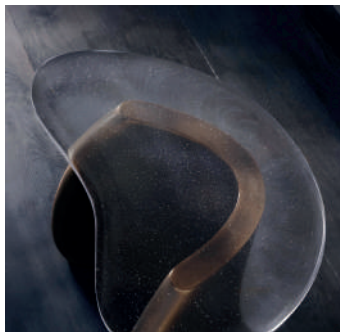

## LEGRO FASADE FS 15 TEAK

A - ТЕРАЧНА ДОШКА BRUGGAN MULTICOLOR (SAND)

B - ТЕРАЧНА ДОШКА LEGRO NATURAL (TEAK)

LEGRO FASADE  
FS 15 TEAK

 LEGRO NATURAL  
WALL PANELS

**ФАСАДНА ДОШКА**  
LEGRO FS 15 (TEAK)

B

A

## LEGRO FASADE FS 15 MAPLE

A - ТЕРАЧНА ДОШКА BRUGGAN MULTICOLOR (SAND)

B - ТЕРАЧНА ДОШКА LEGRO NATURAL (MAPLE)

LEGRO FASADE  
FS 15 MAPLE

 LEGRO NATURAL  
WALL PANELS

**ФАСАДНА ДОШКА**  
LEGRO FS 15 (MAPLE)

## LEGRO FASADE FS 21 BASALT

A - ТЕРАЧНА ДОШКА BRUGGAN MULTICOLOR (GREY)

B - ТЕРАЧНА ДОШКА LEGRO NATURAL (BASALT)

**LEGRO FASADE**  
**FS 21 BASALT**

 **LEGRO NATURAL**  
WALL PANELS

**ФАСАДНА ДОШКА**  
**LEGRO FS 21 (BASALT)**