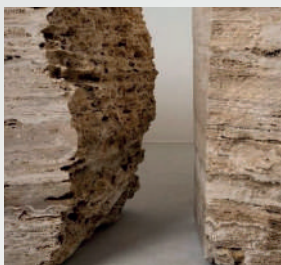

## LEGRO FASADE FS 15 MAPLE

A - ТЕРАЧНА ДОШКА BRUGGAN MULTICOLOR (SAND)

B - ТЕРАЧНА ДОШКА LEGRO NATURAL (MAPLE)

LEGRO FASADE  
FS 15 MAPLE

 LEGRO NATURAL  
WALL PANELS

**ФАСАДНА ДОШКА**  
LEGRO FS 15 (MAPLE)

## LEGRO FASADE FS 21 BASALT

A - ТЕРАЧНА ДОШКА BRUGGAN MULTICOLOR (GREY)

B - ТЕРАЧНА ДОШКА LEGRO NATURAL (BASALT)

**LEGRO FASADE**  
**FS 21 BASALT**

 **LEGRO NATURAL**  
WALL PANELS

**ФАСАДНА ДОШКА**  
**LEGRO FS 21 (BASALT)**

## LEGRO FASADE FS 21 WALNUT

A - ТЕРАЧНА ДОШКА BRUGGAN MULTICOLOR (WENGE)

B - ТЕРАЧНА ДОШКА LEGRO NATURAL (WALNUT)

LEGRO FASADE  
FS 21 WALNUT

 LEGRO NATURAL  
WALL PANELS

**ФАСАДНА ДОШКА**  
LEGRO FS 21 (WALNUT)

## LEGRO FASADE FS 21 TEAK

A - ТЕРАЧНА ДОШКА BRUGGAN MULTICOLOR (SAND)

B - ТЕРАЧНА ДОШКА LEGRO NATURAL (TEAK)

LEGRO FASADE  
FS 21 TEAK

 LEGRO NATURAL  
WALL PANELS

**ФАСАДНА ДОШКА**  
LEGRO FS 21 (TEAK)

**ТЕРАСНА ДОШКА**  
LEGRO NATURAL (TEAK)