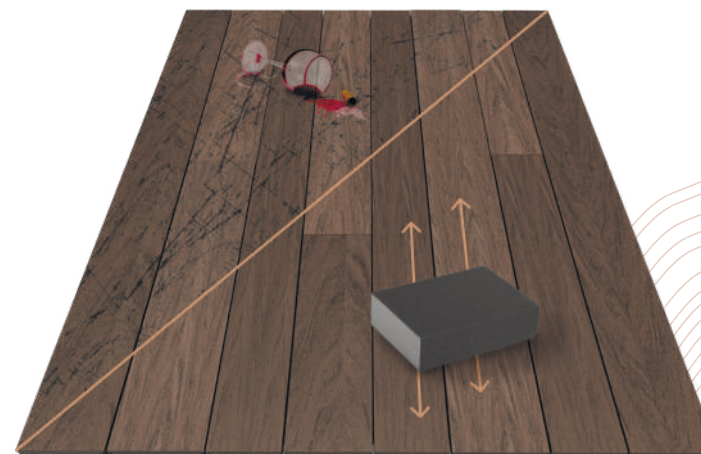

ІННОВАЦІЙНА ДЕРЕВИНА

Bruggan Multicolor

Нашій компанії першою вдалося отримати імітацію річних кілець деревини. Це не тільки надає терасній дошці Bruggan практично ідентичної схожості до дерева, це також дозволяє повністю використовувати її, як натуральну деревину – різати, шліфувати та обробляти.

ПОВНОТІЛА ДОШКА
не потребує торцювання,
ріжеться як натуральне дерево

**СУЧАСНИЙ
РИФЛЕНИЙ
ДИЗАЙН**
на звороті кожної дошки

ТЕКСТУРА ДЕРЕВА НА ВСЮ ТОВЩИНУ
імітація "річних кілець" у зрізі

Відчуйте тепло дерева під своїми ногами, прогулюючись босоніж по терасі дошці Bruggan

ТЕРАСНА ДОШКА Bruggan Multicolor

МАЄ ВІДНОВЛЮВАНУ ПОВЕРХНЮ

За необхідністю будь-яку подряпину або пляму можна видалити за допомогою звичайного наждакового паперу.

Навіть вздовж роки щоденної експлуатації тераса виглядатиме як нова.

Тому, дошка Bruggan підходить для використання у парках, кафе та інших місцях масового скупчення людей.