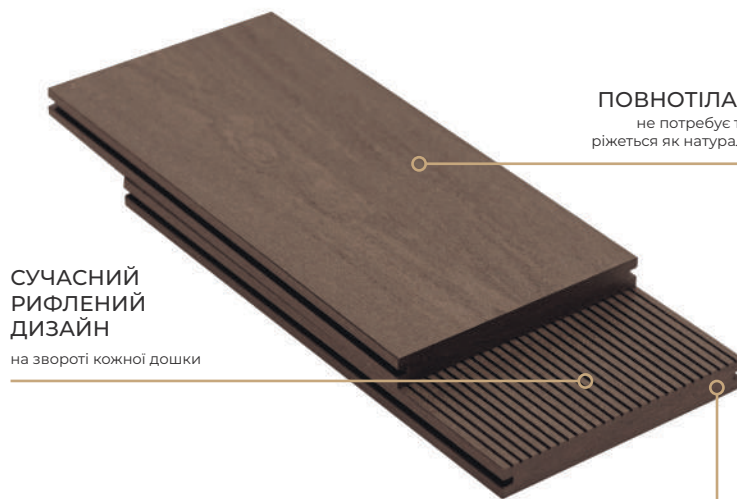

Bruggan
premium decking

ПАЛІТРА КОЛЬОРІВ
ТЕРАСНОЇ ДОШКИ

Bruggan

ІННОВАЦІЙНА ДЕРЕВИНА

Bruggan Multicolor

Нашій компанії першою вдалося отримати імітацію річних кілець деревини. Це не тільки надає терасній дошці Bruggan практично ідентичної схожості до дерева, це також дозволяє повністю використовувати її, як натуральну деревину – різати, шліфувати та обробляти.

ПОВНОТІЛА ДОШКА
не потребує торцювання,
ріжеться як натуральне дерево

**СУЧАСНИЙ
РИФЛЕНИЙ
ДИЗАЙН**
на звороті кожної дошки

ТЕКСТУРА ДЕРЕВА НА ВСЮ ТОВЩИНУ
імітація "річних кілець" у зрізі

Відчуйте тепло дерева під своїми ногами, прогулюючись босоніж по терасі дошці Bruggan

ТЕРАСНА ДОШКА Bruggan Multicolor

МАЄ ВІДНОВЛЮВАНУ ПОВЕРХНЮ

За необхідністю будь-яку подряпину або пляму можна видалити за допомогою звичайного наждакового паперу.

Навіть вздовж роки щоденної експлуатації тераса виглядатиме як нова.

Тому, дошка Bruggan підходить для використання у парках, кафе та інших місцях масового скупчення людей.

BRUGGAN MULTICOLOR SMOKE WHITE

Bruggan
premium decking

Bruggan Multicolor
Color: Smoke White

BRUGGAN MULTICOLOR SAND