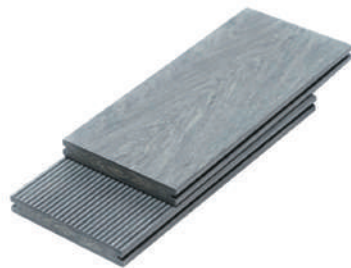

ТЕРАСНА ДОШКА Bruggan Multicolor

МАЄ ВІДНОВЛЮВАНУ ПОВЕРХНЮ

За необхідністю будь-яку подряпину або пляму можна видалити за допомогою звичайного наждакового паперу.

Навіть вздовж роки щоденної експлуатації тераса виглядатиме як нова.

Тому, дошка Bruggan підходить для використання у парках, кафе та інших місцях масового скупчення людей.

BRUGGAN MULTICOLOR SMOKE WHITE

Bruggan
premium decking

Bruggan Multicolor
Color: Smoke White

BRUGGAN MULTICOLOR SAND

Bruggan Multicolor
Color: Sand

BRUGGAN MULTICOLOR GREY

Bruggan
premium decking

Bruggan Multicolor
Color: Grey

BRUGGAN MULTICOLOR CEDAR

Bruggan
premium decking

Bruggan Multicolor
Color: Cedar

BRUGGAN MULTICOLOR WENGE