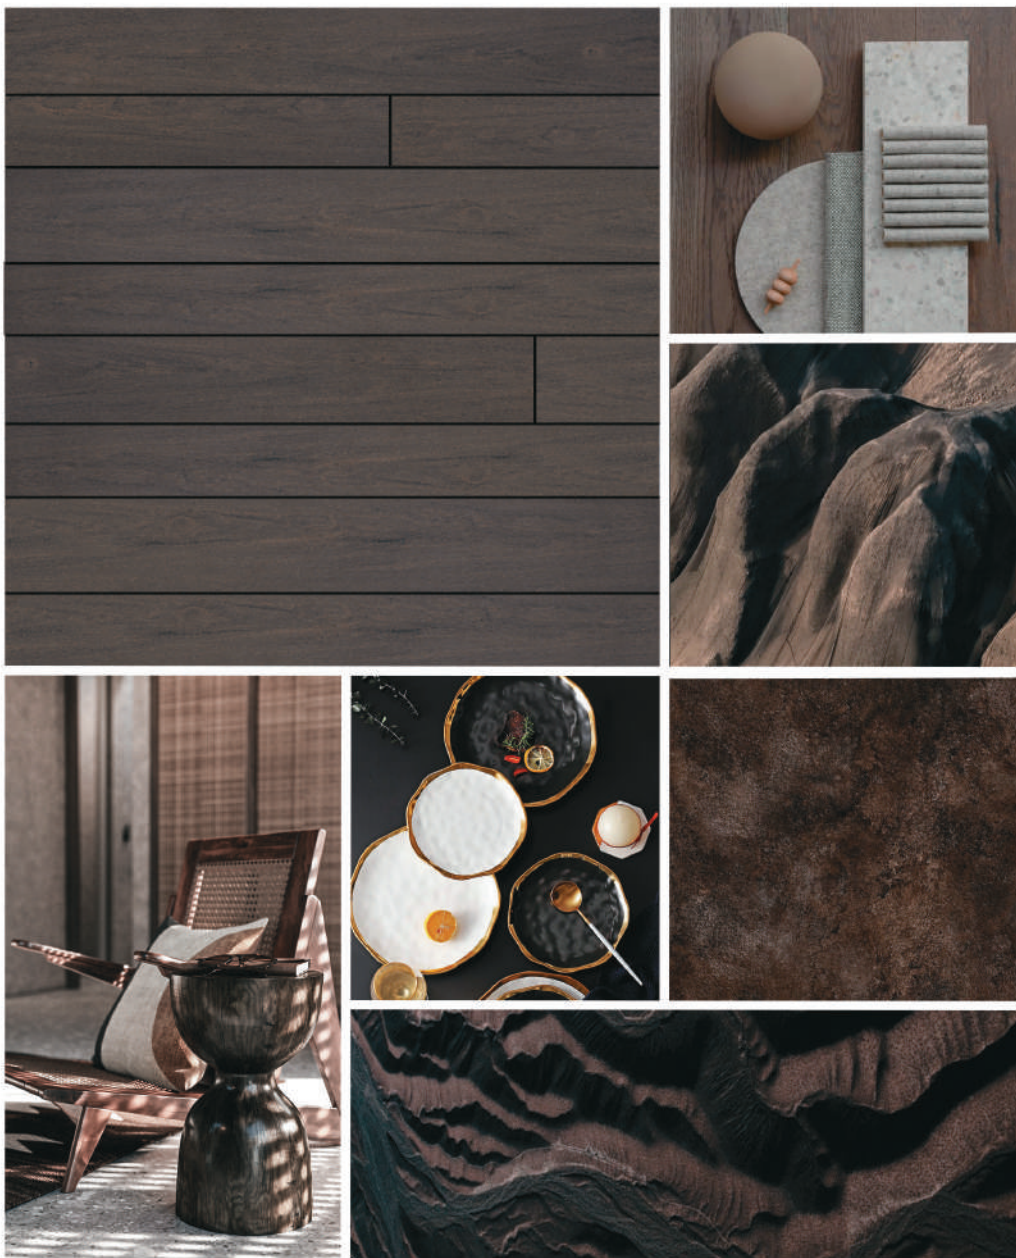

Тому, дошка Bruggan підходить для використання у парках, кафе та інших місцях масового скупчення людей.

BRUGGAN MULTICOLOR SMOKE WHITE

Bruggan
premium decking

Bruggan Multicolor
Color: Smoke White

BRUGGAN MULTICOLOR SAND

Bruggan Multicolor
Color: Sand

BRUGGAN MULTICOLOR GREY

Bruggan
premium decking

Bruggan Multicolor
Color: Grey

BRUGGAN MULTICOLOR CEDAR

Bruggan
premium decking

Bruggan Multicolor
Color: Cedar

BRUGGAN MULTICOLOR WENGE