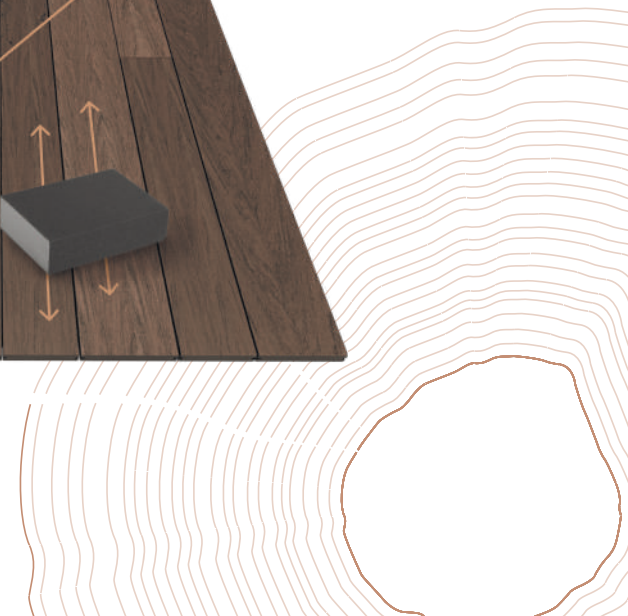

ПОВНОТІЛА ДОШКА
не потребує торцювання,
ріжеться як натуральне дерево

**СУЧАСНИЙ
РИФЛЕНИЙ
ДИЗАЙН**
на звороті кожної дошки

ТЕКСТУРА ДЕРЕВА НА ВСЮ ТОВЩИНУ
імітація "річних кілець" у зрізі

Відчуйте тепло дерева під своїми ногами, прогулюючись босоніж по терасі дошці Bruggan

ТЕРАСНА ДОШКА Bruggan Multicolor

МАЄ ВІДНОВЛЮВАНУ ПОВЕРХНЮ

За необхідністю будь-яку подряпину або пляму можна видалити за допомогою звичайного наждакового паперу.

Навіть вздовж роки щоденної експлуатації тераса виглядатиме як нова.

Тому, дошка Bruggan підходить для використання у парках, кафе та інших місцях масового скупчення людей.

BRUGGAN MULTICOLOR SMOKE WHITE

Bruggan
premium decking

Bruggan Multicolor
Color: Smoke White

BRUGGAN MULTICOLOR SAND