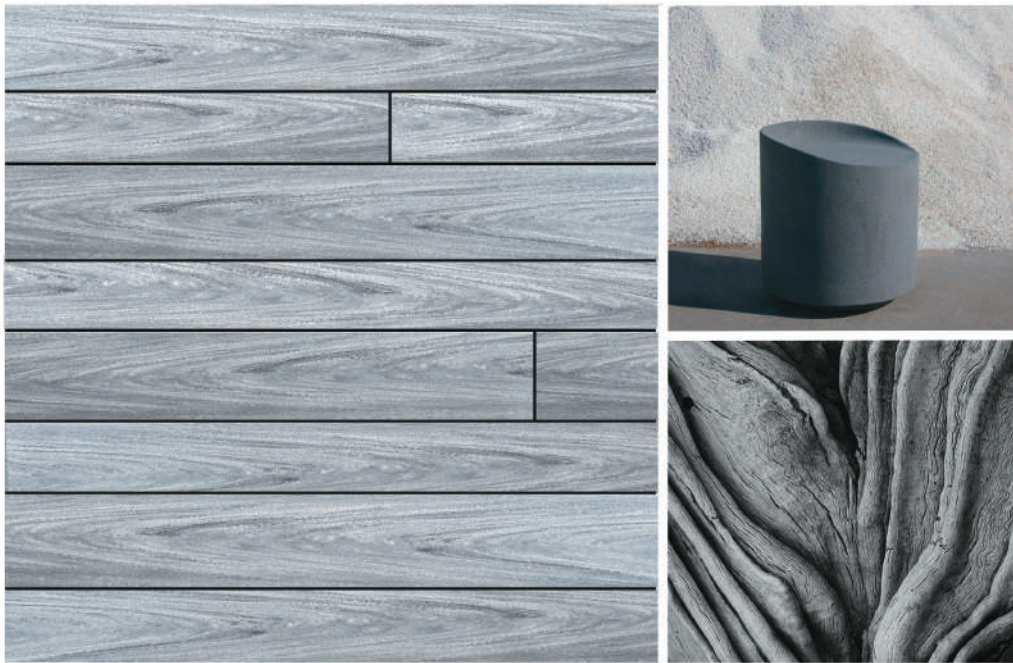

ТЕРАСНА ДОШКА Bruggan Multicolor

МАЄ ВІДНОВЛЮВАНУ ПОВЕРХНЮ

За необхідністю будь-яку подряпину або пляму можна видалити за допомогою звичайного наждакового паперу.

Навіть вздовж роки щоденної експлуатації тераса виглядатиме як нова.

Тому, дошка Bruggan підходить для використання у парках, кафе та інших місцях масового скупчення людей.

BRUGGAN MULTICOLOR SMOKE WHITE

Bruggan
premium decking

Bruggan Multicolor
Color: Smoke White

BRUGGAN MULTICOLOR SAND

Bruggan Multicolor
Color: Sand

BRUGGAN MULTICOLOR GREY

Bruggan
premium decking

Bruggan Multicolor
Color: Grey

BRUGGAN MULTICOLOR CEDAR

Bruggan
premium decking

Bruggan Multicolor
Color: Cedar

BRUGGAN MULTICOLOR WENGE