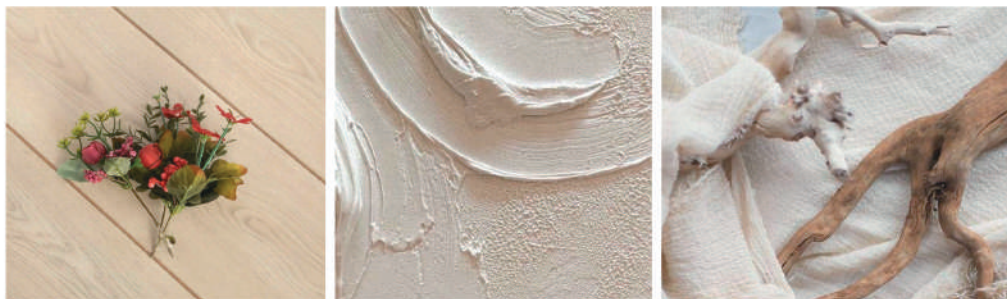

ТЕРАСНА ДОШКА Bruggan Multicolor

МАЄ ВІДНОВЛЮВАНУ ПОВЕРХНЮ

За необхідністю будь-яку подряпину або пляму можна видалити за допомогою звичайного наждакового паперу.

Навіть вздовж роки щоденної експлуатації тераса виглядатиме як нова.

Тому, дошка Bruggan підходить для використання у парках, кафе та інших місцях масового скупчення людей.

BRUGGAN MULTICOLOR SMOKE WHITE

Bruggan
premium decking

Bruggan Multicolor
Color: Smoke White

BRUGGAN MULTICOLOR SAND