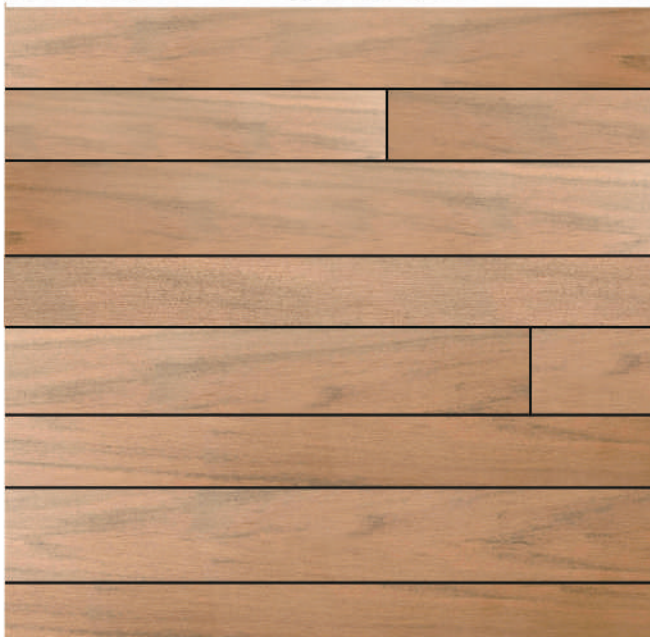

Тому, дошка Bruggan підходить для використання у парках, кафе та інших місцях масового скупчення людей.

BRUGGAN MULTICOLOR SMOKE WHITE

Bruggan
premium decking

Bruggan Multicolor
Color: Smoke White

BRUGGAN MULTICOLOR SAND

Bruggan Multicolor
Color: Sand

BRUGGAN MULTICOLOR GREY

Bruggan
premium decking

Bruggan Multicolor
Color: Grey

BRUGGAN MULTICOLOR CEDAR

Bruggan
premium decking

Bruggan Multicolor
Color: Cedar

BRUGGAN MULTICOLOR WENGE